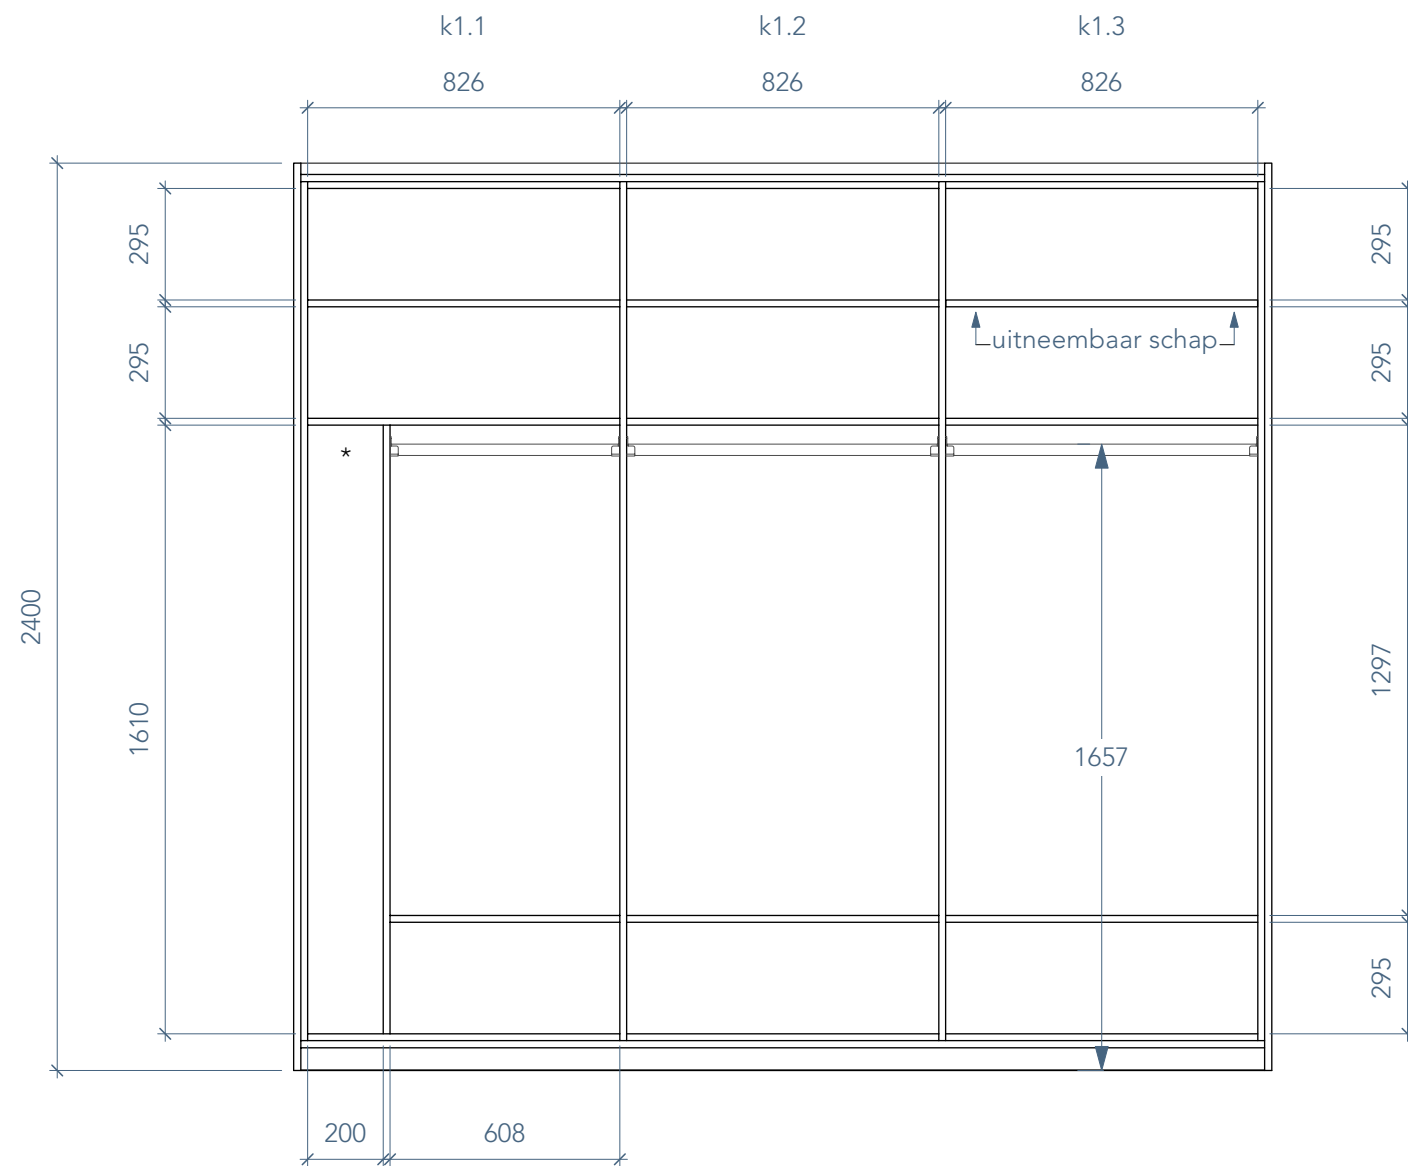

\* HWD = holle wand doos

\* 4x kledinghaak LMC in dit vak