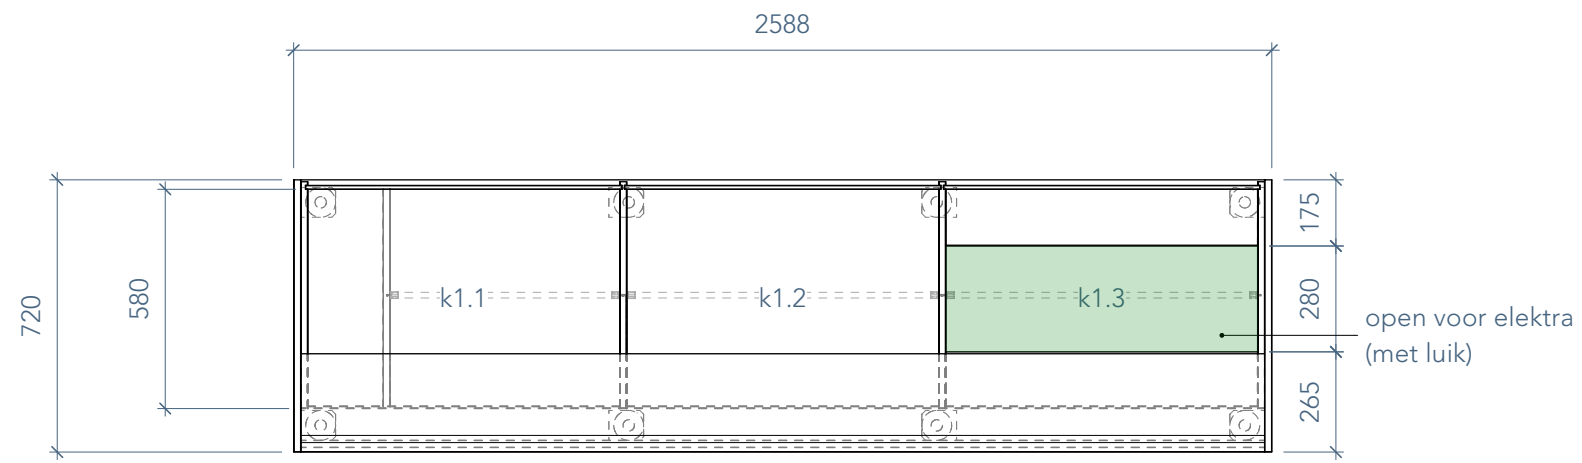

\* HWD = holle wand doos

\* 4x kledinghaak LMC in dit vak